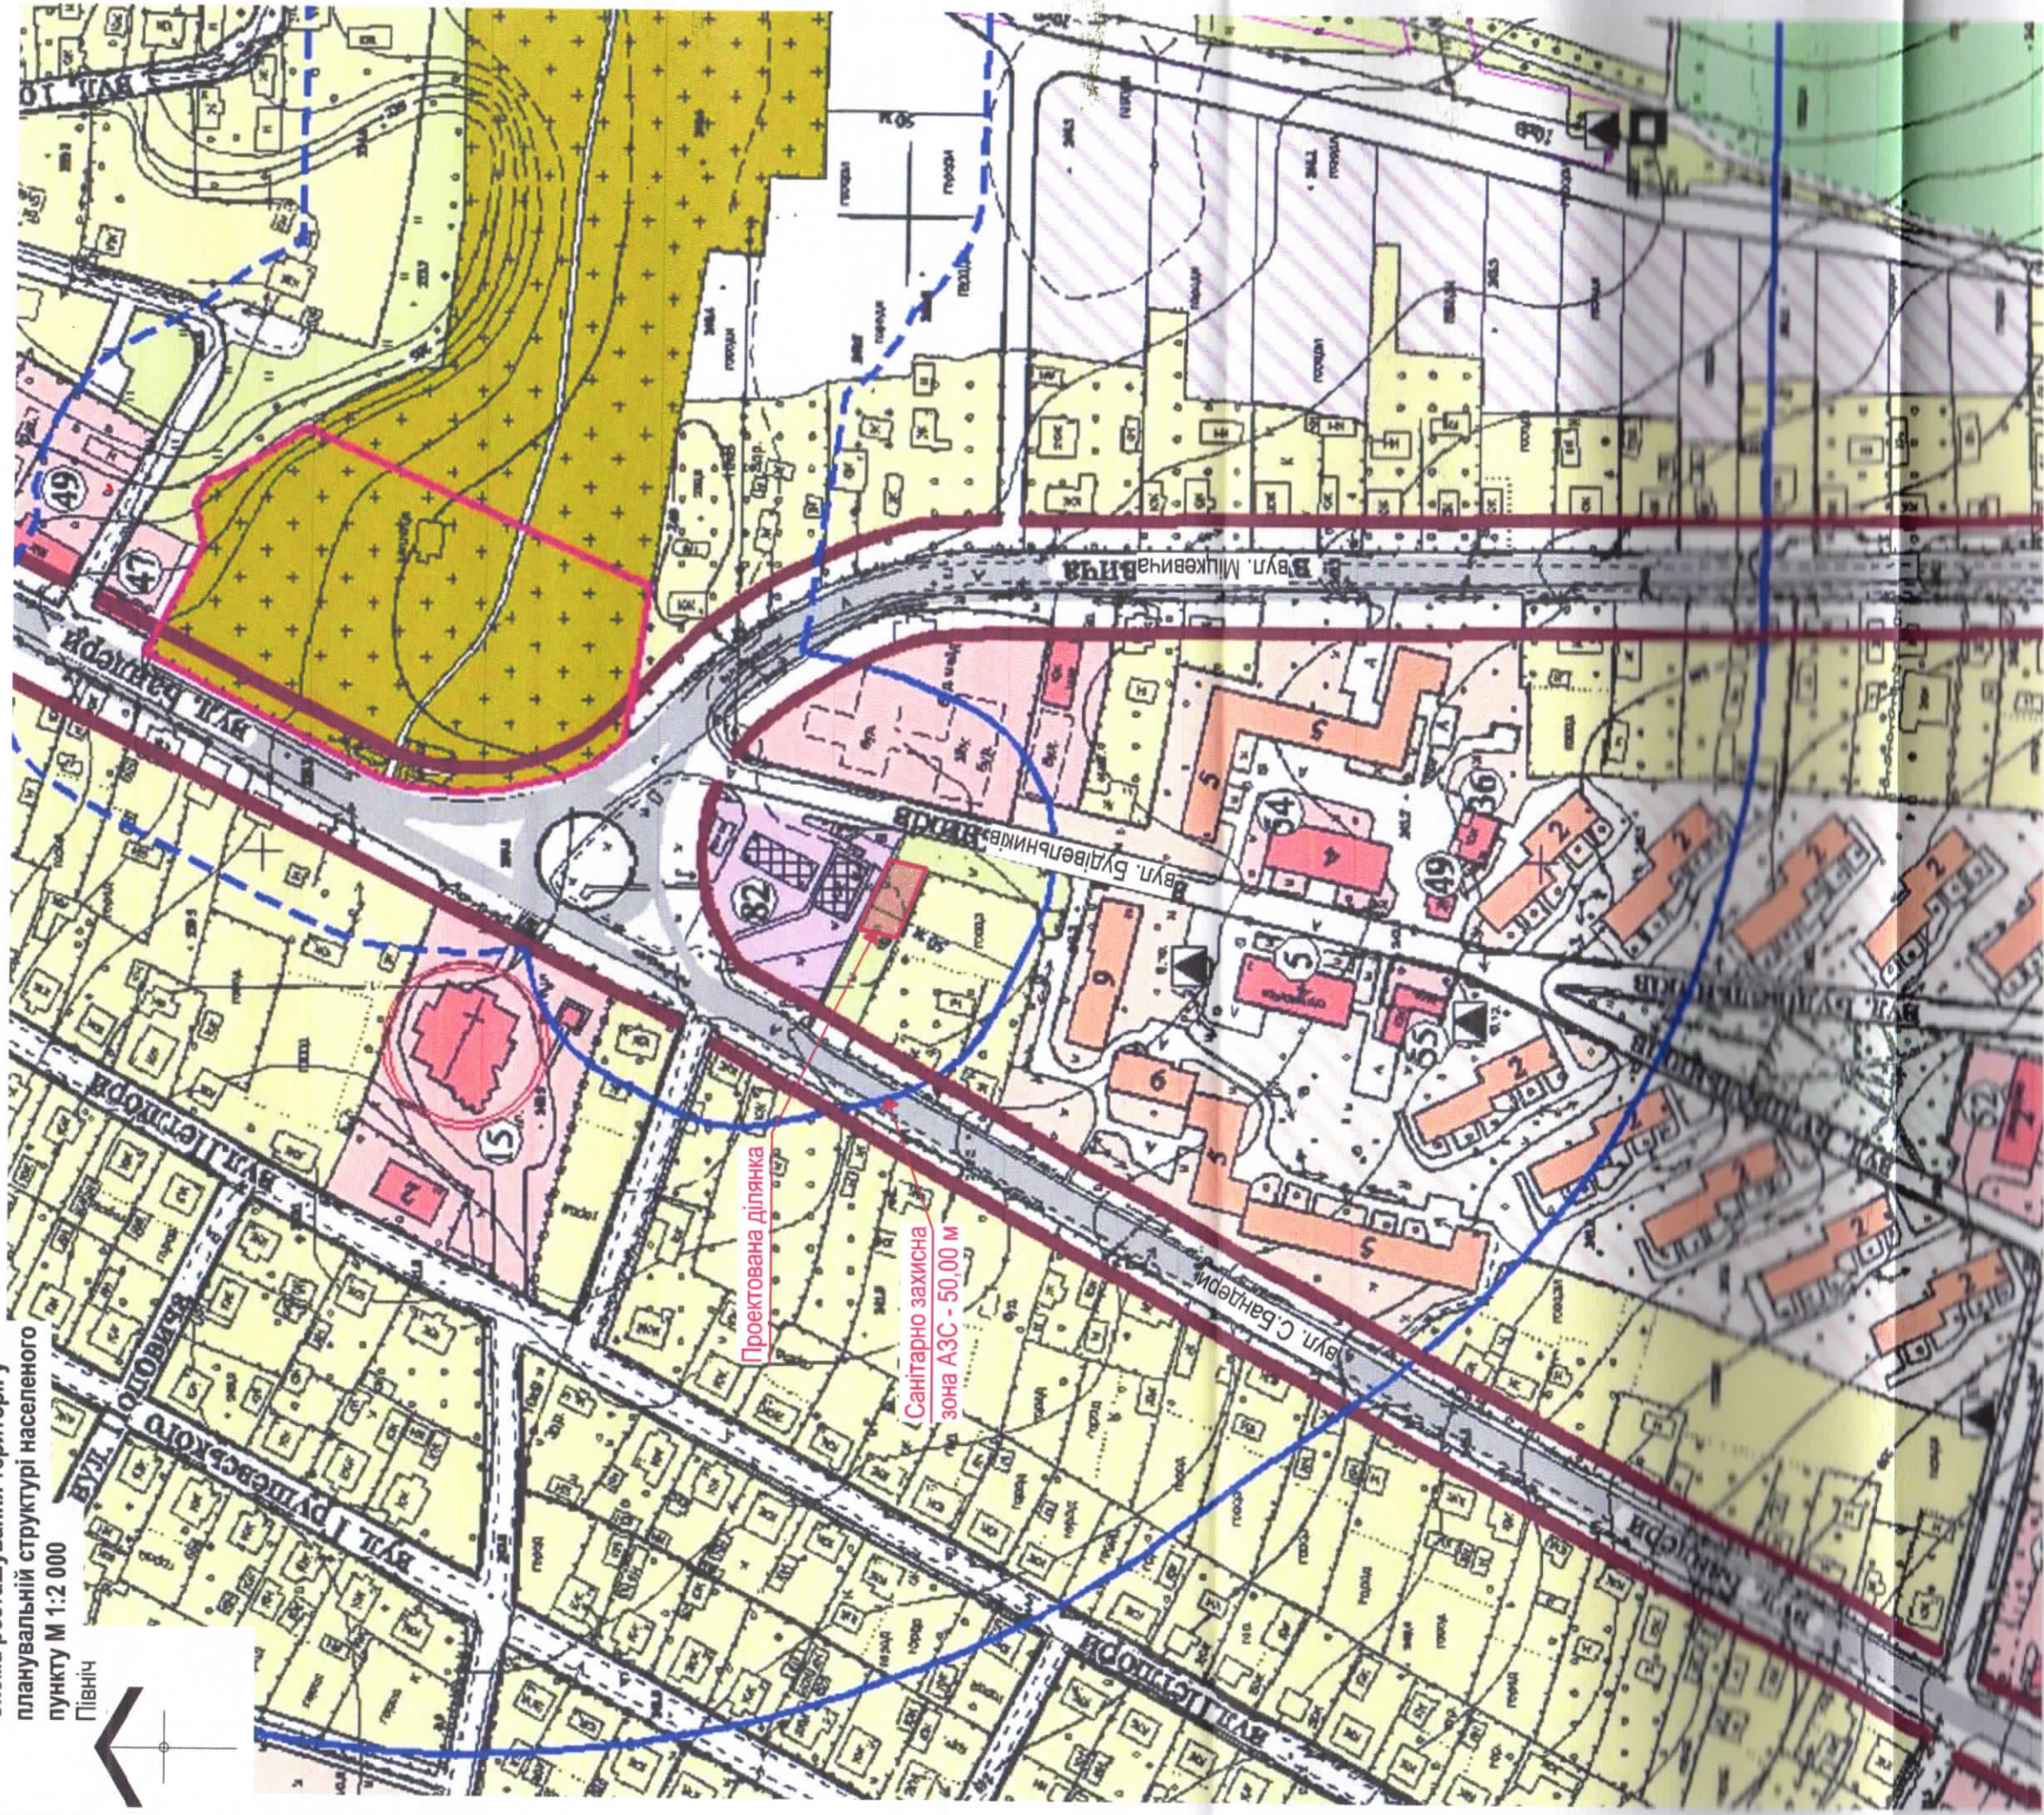

Схема розташування території у
планувальній структурі населеного
пункту М 1:2 000

Північ

2019

- 2019 - ГП

Детальний план території окремої земельної ділянки площею 0,0278 га
для будівництва та обслуговування будівель торгівлі
на вул. Будівельників в м. Бурштин
Івано-Франківської області

стадія	аркуш	аркушів
ЕП	2	

Замовник - Бурштинська міська рада

Схема розташування території у
планувальній структурі населеного
пункту М 1:2 000

ТЗОВ
"АЛЬЯНС-КОНСАЛТИНГ ФІ"
кваліфікаційний сертифікат
серія АА №003710