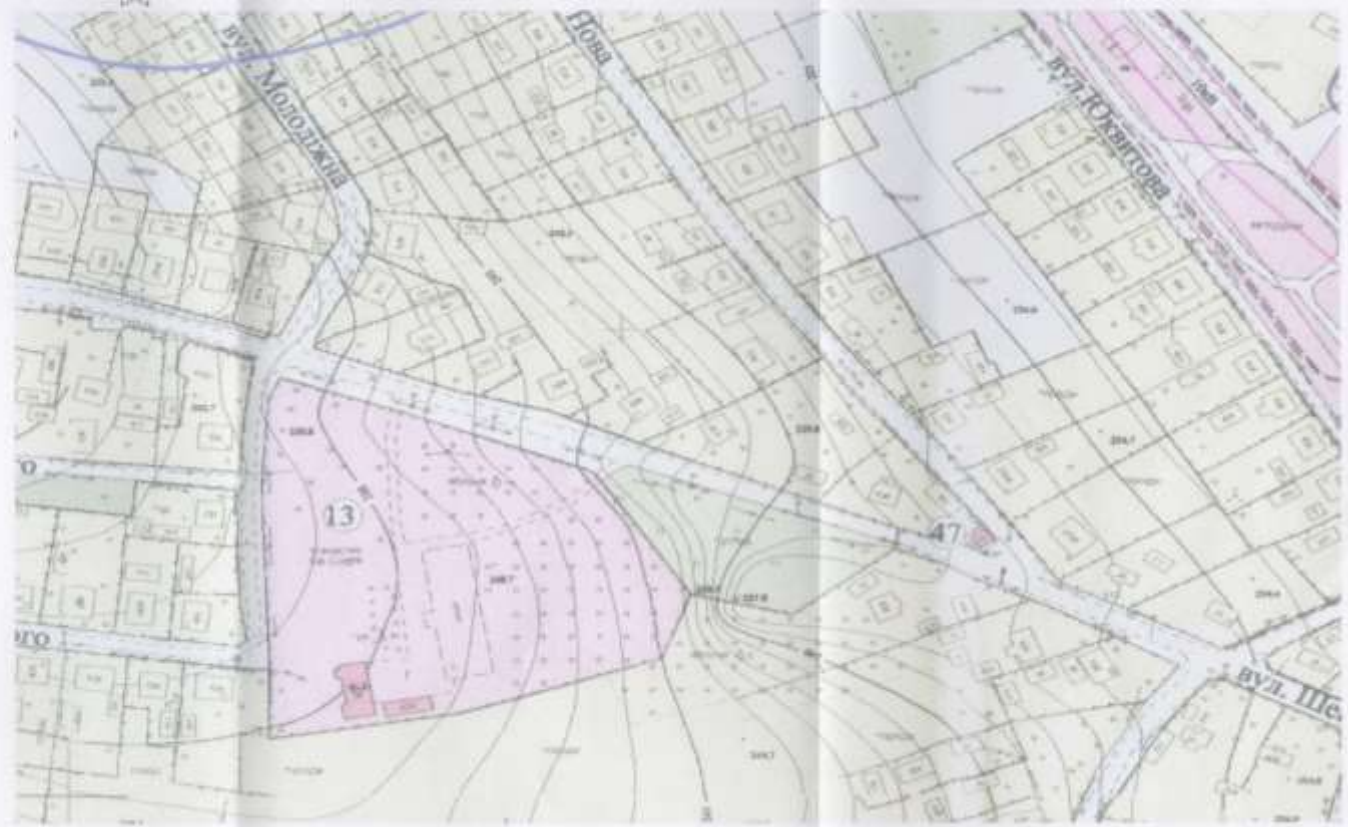

						131/10-16 ГП		
						Детальний план території зміни функціонального використання земельної ділянки під будівництво резиденції чоловічого монастиря на вул. Шевченка, в м. Бурштин, Галицького району Івано-Франківської області		
зм.	к-сть	арк.	вказ.	підпис	дата	стадія	аркуш	аркушів
ГАП		І.Саніла			10.16.	Детальний план території	ГП	2
Виконав		І.Чолій			10.16.			
Перевірив		Р.Гришик			10.16.			
Начальник		А.Челурна			10.16.			
						Схема розташування земельної ділянки в планувальній структурі міста		
						ГП "АРМ" м. Івано-Франківськ 2016 р.		